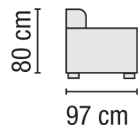

MONIA

ROSSINI DESIGN OFICINA SAPORINI

Design

3 POSTI

217 cm

2 POSTI

175 cm

80 cm

97 cm

59 cm

44 cm

SAPORINI
MADE IN ITALY