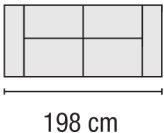

NIVES

ROSSINI DESIGN OFICINA SAPORINI

Design

3 POSTI MAX

2 POSTI MAX

3 POSTI MAXI DX/SX

DORMOSA

SAPORINI
MADE IN ITALY