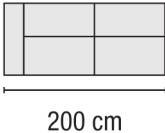

NIVES

ROSSINI DESIGN OFICINA SAPORINI

Design

3 POSTI MAX

2 POSTI MAX

3 POSTI MAXI DX/SX

DORMOSA

SAPORINI
MADE IN ITALY