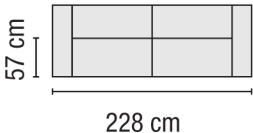

NIVES

ROSSINI DESIGN OFICINA SAPORINI

Design

3 POSTI MAX

2 POSTI MAX

3 POSTI MAXI DX/SX

DORMOSA

SAPORINI
MADE IN ITALY